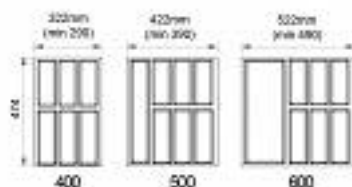

Wkład na sztućce KRISTALL SOFT TOUCH 50 czarny

kategoria: Kategorie > Akcesoria meblowe > Organizery kuchenne > Wkłady do szuflad

58,11 zł

Kod QR:

Cechy wkładu Kristall:

- matowa, antypoślizgowa powłoka
- szerokość wkładu: 390-422 mm
- głębokość: 474 mm
- 7 przegródek
- kolor: czarny