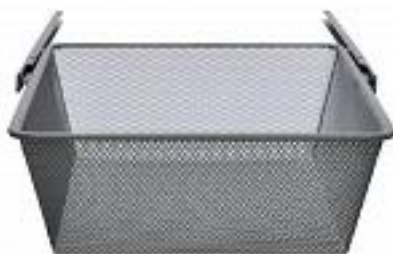

## Kosz wysuwany MESH 600 antracyt

kategoria: Kategorie > Akcesoria meblowe > Wyposażenie garderoby > Kosze

**111,04 zł**

Kod QR: