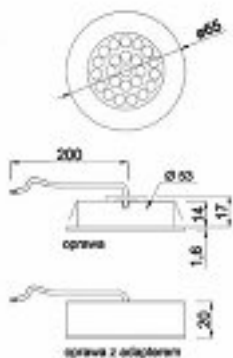

### Cechy oprawy Palleda:

- oprawa meblowo - sufitowa o średnicy fi 65 mm
- zintegrowane źródło światła
- zasilanie 12V DC
- moc 1,5 W
- materiał - plastik
- kolor obudowy - aluminium
- barwa światła - ciepła biała
- czas pracy - 35000 godzin
- 24 diody LED
- strumień świetlny - 140 lm
- IP 44

- niski pobór mocy
- prosty montaż
- mała waga
- długa żywotność
- możliwość montażu wpuszczanego jak również nadbudowania

**Skład kompletu:**

- oprawa LED PALLEDA wraz z przewodem i adapterem dystansowym
- wkręty montażowe

**Sposób montażu:**

- oprawa może być montowana na dwa sposoby: 1. przykręcona za pomocą wkrętów montażowych, 2. po zdjęciu adaptera dystansowego oprawa może być wpuszczona w otwór montażowy