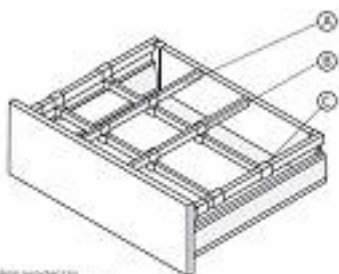

Łącznik boczny relingu HAFELE MATRIX biały

kategoria: Kategorie > Akcesoria meblowe > Systemy szuflad > System szuflad HAFELE Matrix

HÄFELE

Producent: HAFELE

1,35 zł

Kod QR: