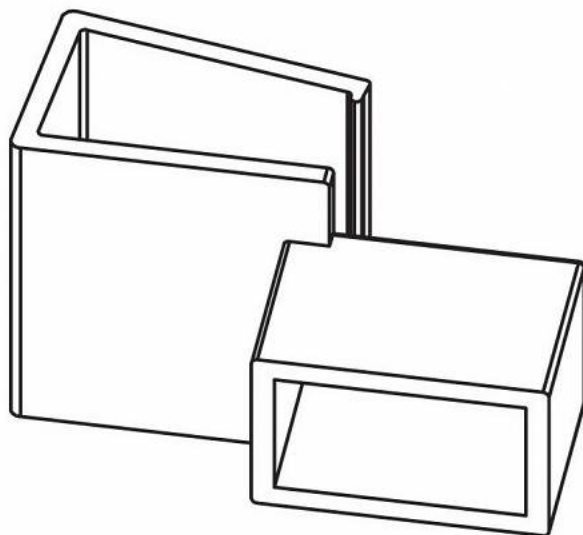

Łącznik boczny relingu HAFELE MATRIX biały

kategoria: Kategorie > Akcesoria meblowe > Systemy szuflad > System szuflad HAFELE Matrix

HÄFELE

Producent: HAFELE

1,35 zł

Kod QR: