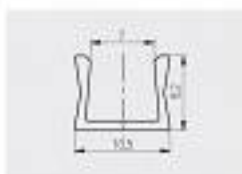

Klosz mleczny GTV do profili LED GLAX mikro

kategoria: Kategorie > Akcesoria meblowe > Oświetlenie > Profile do taśm LED

GTV[®]

Producent: GTV
21,13 zł

Kod QR:

Cechy klosza GLAX mikro:

- klosz przeznaczony do profili aluminiowych GTV mikro
- klosz wciskany
- materiał: poliwęglan
- kolor: mleczny
- długość: 2 m