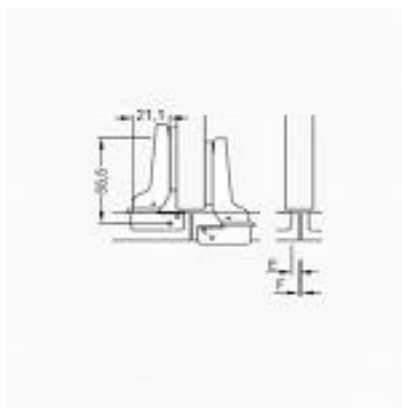

Zawias bliźniaczy 110° CLIP METALLA H=8 HAFELE

kategoria: Kategorie > Akcesoria meblowe > Zawiasy meblowe > Zawiasy

Producent: HAFELE

1,46 zł

Kod QR:

tabliczka danych

	4	5	6	7	8	9	10	11	12	13	14	
							3	4	5	6	7	8
							3	4	5	6	7	8
							3	4	5	6	7	8
							3	4	5	6	7	8
							3	4	5	6	7	8

odległość przodu C mm dystans prowadnika mm

skierunek otwierania drzwi	skierunek warcenia	40/93,5	486	385,5
na przyleganie		311.90.521	311.90.561	311.90.564
na wciśnięcie		311.90.561		
obrotowe		311.90.561	311.90.561	311.90.561
obrotowe				311.90.561

Cechy zawiasu HAFELE 311.90.521:

strona: 1/2 wydrukowano: 25-11-2020

<http://meblownia.pl/hafele-zawias-08311-90-521.html>

- do drzwi bliźniaczych
- kąt otwarcia 110°
- głębokość nawiercania otworów: 12 mm
- przeznaczony do frontów o grubości: 14 - 24 mm
- puszka na wkręty
- możliwość regulacji w trzech płaszczyznach
- samoczynny domyk
- zawias ze sprężyną