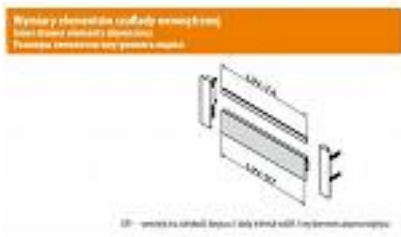

# Szuflada GTV AXIS średnia szara 350 mm

kategoria: Kategorie > Outlet > Akcesoria meblowe

Producent: GTV

~~78,02 zł~~

**55,00 zł**

Kod QR:

**Cechy szuflady GTV AXIS:**

- proste, wyraźne kontury i gładka powierzchnia boków
- ultracienki płaszcz boczny - więcej miejsca do użytkowania
- pełny wysuw
- prowadnice z cichym domykiem
- udźwig do 40 kg
- możliwość regulacji w pionie i poziomie
- wysokość boku h=127 mm
- szuflada średnia o wysokości tylnej ścianki h=116 mm
- długość nominalna prowadnic L-350
- kolor: szary

**Skład zestawu:**

- boki szuflady w kolorze szarym
- komplet prowadnic L-350
- mocowania ścianki tylnej
- mocowania frontu + wkręty
- zaślepki otworów regulacyjnych