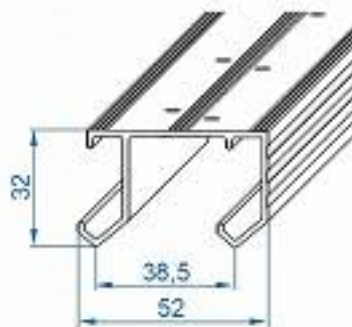

System drzwi przesuwnych VALCOMP HORUS 3000 mm

kategoria: Kategorie > Akcesoria meblowe > Systemy drzwi przesuwnych > Valcomp

Skład kompletu:

- prowadnica aluminiowa: 1 szt.
- wózek 20: 2 szt.
- wózek 21: 2 szt.
- wózek 22: 2 szt.
- prowadnik uniwersalny: 2 kpl.
- stoper: 1 szt.
- klipstoper: 2 szt.
- wkręty: 1 kpl.
- instrukcja montażu: 1 egz.