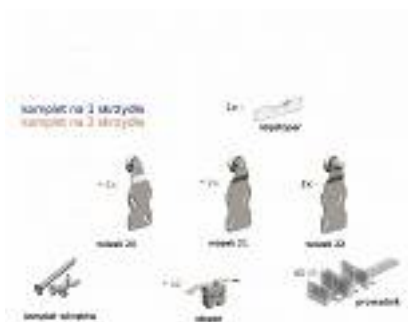

System drzwi przesuwnych VALCOMP HORUS 3000 mm

kategoria: Kategorie > Akcesoria meblowe > Systemy drzwi przesuwnych > Valcomp

Skład kompletu:

- prowadnica aluminiowa: 1 szt.
- wózek 20: 2 szt.
- wózek 21: 2 szt.
- wózek 22: 2 szt.
- prowadnik uniwersalny: 2 kpl.
- stoper: 1 szt.
- klipstoper: 2 szt.
- wkręty: 1 kpl.
- instrukcja montażu: 1 egz.