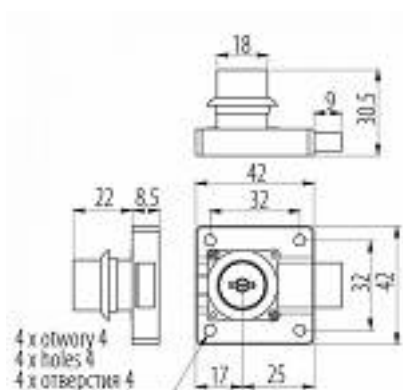

## Zamek kwadratowy GTV 138 z kluczem cyfrowym

kategoria: Kategorie > Akcesoria meblowe > Zamki meblowe

### Cechy zamka kwadratowego GTV:

- zamek meblowy do szafek GTV ZZ-CF-138-01
- zamek z kluczem cyfrowym
- średnica: 18 mm
- wysokość całkowita: 30,5 mm
- boki podstawy: 42 mm x 42 mm
- materiał: stal + ZnAl
- kolor: chrom

### Skład kompletu:

strona: 1/2 wydrukowano: 26-10-2020

<http://meblownia.pl/gtv-zamek-kwadrat-138-klucz-komp.html>

- zamek kwadratowy
- dwa klucze cyfrowe
- metalowa ozdobna osłona otworu na bęben
- ogranicznik (kątownik) otwarcia frontu