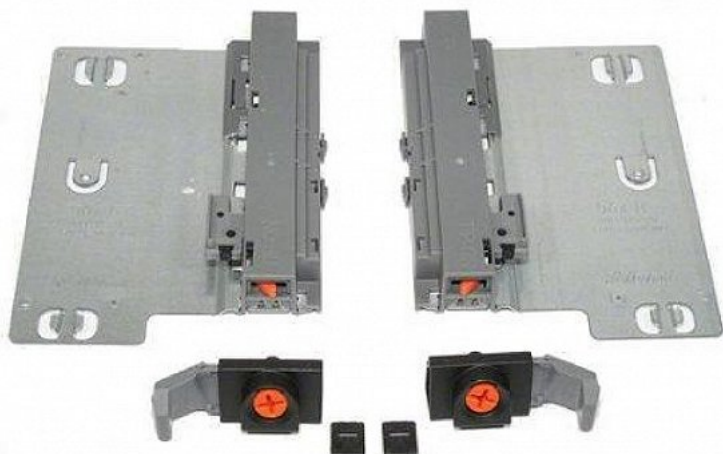

Adapter TIP-ON BLUM do TANDEM pełny wysuw L+P do 30 kg T55.7150S

kategoria: Kategorie > Akcesoria meblowe > Prowadnice do szuflad > Prowadnice dolnego montażu > Prowadnice Blum

Producent: BLUM
34,92 zł

Kod QR:

Cechy systemu TIP-ON:

- do prowadnic TANDEM z pełnym wysuwem
- obciążenie dynamiczne prowadnic 30 kg
- umożliwia otwieranie szuflady poprzez jej naciśnięcie

Skład kompletu:

- mechanizm TIP-ON dwie sztuki
- wyzwalacz dwie sztuki
- dwie podkładki