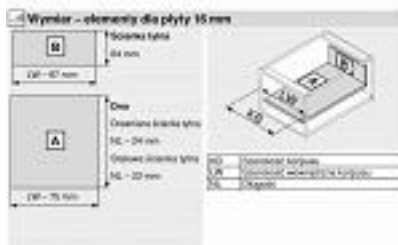

Prowadnica BLUM TANDEMBOX ANTARO 500 mm 30kg L+P

kategoria: Kategorie > Akcesoria meblowe > Systemy szuflad > System szuflad Blum Tandembox Antaro

Producent: BLUM
59,53 zł

Kod QR:

Cechy prowadnic Blum:

- symbol katalogowy: 578.5001B
- prowadnica korpusu do szuflad TANDEMBOX ANTARO
- pełny wysuw (z zastosowaniem boków Antaro)
- prowadnica dolnego montażu
- zalecana grubość płyty: 16 mm
- materiał: stal
- obciążenie do 30 kg
- powierzchnia: cynkowana
- delikatny i cichy domyk Blumotion
- długość: 500 mm