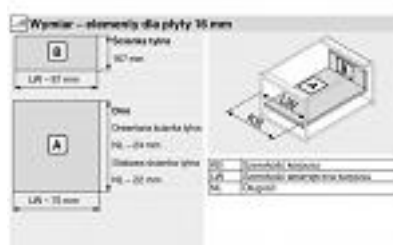

Prowadnica BLUM TANDEMBOX ANTARO 500 mm 30kg L+P

kategoria: Kategorie > Akcesoria meblowe > Systemy szuflad > System szuflad Blum Tandembox Antaro

Producent: BLUM
59,53 zł

Kod QR:

Cechy prowadnic Blum:

- symbol katalogowy: 578.5001B
- prowadnica korpusu do szuflad TANDEMBOX ANTARO
- pełny wysuw (z zastosowaniem boków Antaro)
- prowadnica dolnego montażu
- zalecana grubość płyty: 16 mm
- materiał: stal
- obciążenie do 30 kg
- powierzchnia: cynkowana
- delikatny i cichy domyk Blumotion
- długość: 500 mm