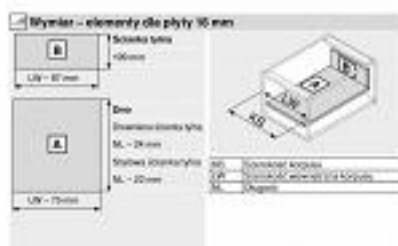

Prowadnica BLUM TANDEMBOX ANTARO 500 mm 30kg L+P

kategoria: Kategorie > Akcesoria meblowe > Systemy szuflad > System szuflad Blum Tandembox Antaro

Producent: BLUM
59,53 zł

Kod QR:

Cechy prowadnic Blum:

- symbol katalogowy: 578.5001B
- prowadnica korpusu do szuflad TANDEMBOX ANTARO
- pełny wysuw (z zastosowaniem boków Antaro)
- prowadnica dolnego montażu
- zalecana grubość płyty: 16 mm
- materiał: stal
- obciążenie do 30 kg
- powierzchnia: cynkowana
- delikatny i cichy domyk Blumotion
- długość: 500 mm