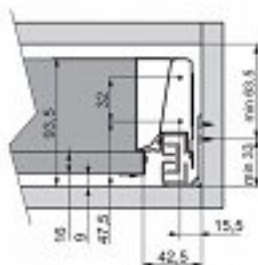

Szuflada MODERN BOX GTV szara niska L-250

kategoria: Kategorie > Akcesoria meblowe > Systemy szuflad > System szuflad GTV Modern Box

Wymiary montażowe szuflady i korpusu
Mounting dimensions of drawer and body
Монтажные размеры ящика и корпуса

Wymiary montażowe ścianki tylnej
Mounting dimensions of back wall
Монтажные размеры крепления задней части

Wymiary montażowe frontu
Mounting dimensions of front
Монтажные размеры фасада

Skład kompletu:

- dwie prowadnice pełnego wysuwu z cichym domykiem
- dwa stalowe boki szuflady w kolorze szarym
- dwa metalowe mocowania frontu
- dwa szare mocowania ścianki tylnej
- dwie zaślepki do otworów regulacyjnych