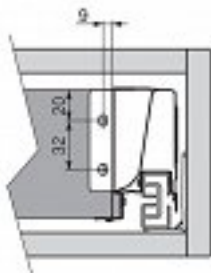

Szuflada MODERN BOX GTV szara niska L-250

kategoria: Kategorie > Akcesoria meblowe > Systemy szuflad > System szuflad GTV Modern Box

Wymiary montażowe szuflady i korpusu
Mounting dimensions of drawer and body
Монтажные размеры ящика и корпуса

Wymiary montażowe ścianki tylnej
Mounting dimensions of back wall
Монтажные размеры крепления задней части

Wymiary montażowe frontu
Mounting dimensions of front
Монтажные размеры фасада

Skład kompletu:

- dwie prowadnice pełnego wysuwu z cichym domykiem
- dwa stalowe boki szuflady w kolorze szarym
- dwa metalowe mocowania frontu
- dwa szare mocowania ścianki tylnej
- dwie zaślepki do otworów regulacyjnych