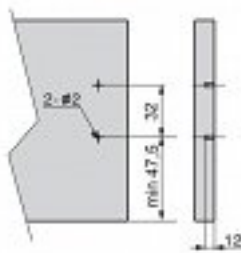

Szuflada MODERN BOX GTV szara niska L-250

kategoria: Kategorie > Akcesoria meblowe > Systemy szuflad > System szuflad GTV Modern Box

Wymiary montażowe szuflady i korpusu
Mounting dimensions of drawer and body
Монтажные размеры ящика и корпуса

Wymiary montażowe ścianki tylnej
Mounting dimensions of back wall
Монтажные размеры крепления задней части

Wymiary montażowe frontu
Mounting dimensions of front
Монтажные размеры фасада

Skład kompletu:

- dwie prowadnice pełnego wysuwu z cichym domykiem
- dwa stalowe boki szuflady w kolorze szarym
- dwa metalowe mocowania frontu
- dwa szare mocowania ścianki tylnej
- dwie zaślepki do otworów regulacyjnych