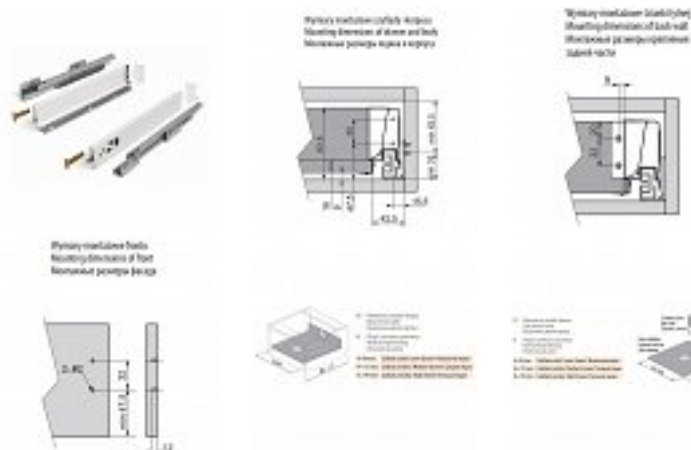

## MODERN BOX GTV biały niski L-350

kategoria: Kategorie > Akcesoria meblowe > Systemy szuflad > System szuflad GTV Modern Box

Producent: GTV  
**70,59 zł**

Kod QR:

### Cechy szuflady Modern Box PB-D-KPL350A1:

- pełny wysuw
- obciążenie do 40 kg
- cichy domyk
- pełna regulacja frontu (pion i poziom)
- metalowe boki
- możliwość zastosowania jako szuflada wewnętrzna z odpowiednimi akcesoriami

- kolor: biały
- wysokość ścianki tylnej: 84 mm
- wysokość boku: 83 mm
- zalecana grubość dna: 16 mm

**Skład kompletu:**

- dwie prowadnice pełnego wysuwu z cichym domykiem
- dwa stalowe boki szuflady w kolorze białym
- dwa metalowe mocowania frontu
- dwa białe mocowania ścianki tylnej
- dwie zaślepki do otworów regulacyjnych