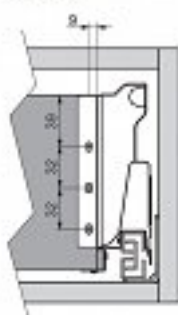

Szuflada MODERN BOX GTV szara średnia L-350

kategoria: Kategorie > Akcesoria meblowe > Systemy szuflad > System szuflad GTV Modern Box

Wymiary montażowe szuflady i korpusu
Mounting dimensions of drawer and body
Монтажные размеры ящика и корпуса

Wymiary montażowe ścianki tylnej
Mounting dimensions of back wall
Монтажные размеры задней стенки

Wymiary montażowe frontu
Mounting dimensions of front
Монтажные размеры фасада

Skład kompletu:

- dwie prowadnice pełnego wysuwu z cichym domykiem
- dwa stalowe boki szuflady w kolorze szarym
- dwa metalowe mocowania frontu
- dwa relingi
- dwa szare mocowania ścianki tylnej
- dwie zaślepki do otworów regulacyjnych