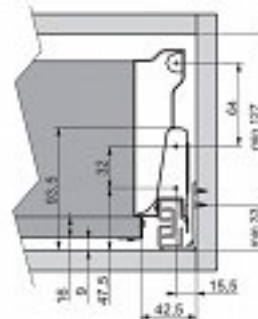

Szuflada MODERN BOX GTV szara średnia L-350

kategoria: Kategorie > Akcesoria meblowe > Systemy szuflad > System szuflad GTV Modern Box

Wymiary montażowe szuflady i korpusu
Mounting dimensions of drawer and body
Монтажные размеры ящика и корпуса

Wymiary montażowe ścianki tylnej
Mounting dimensions of back wall
Монтажные размеры задней стенки

Wymiary montażowe frontu
Mounting dimensions of front
Монтажные размеры фасада

Skład kompletu:

- dwie prowadnice pełnego wysuwu z cichym domykiem
- dwa stalowe boki szuflady w kolorze szarym
- dwa metalowe mocowania frontu
- dwa relingi
- dwa szare mocowania ścianki tylnej
- dwie zaślepki do otworów regulacyjnych