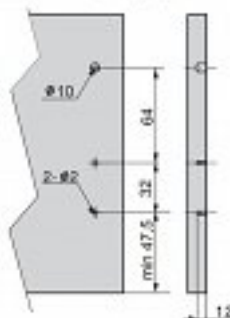

Szuflada MODERN BOX GTV szara średnia L-350

kategoria: Kategorie > Akcesoria meblowe > Systemy szuflad > System szuflad GTV Modern Box

Wymiary montażowe szuflady i korpusu
Mounting dimensions of drawer and body
Монтажные размеры ящика и корпуса

Wymiary montażowe ścianki tylnej
Mounting dimensions of back wall
Монтажные размеры задней стенки

Wymiary montażowe frontu
Mounting dimensions of front
Монтажные размеры фасада

Skład kompletu:

- dwie prowadnice pełnego wysuwu z cichym domykiem
- dwa stalowe boki szuflady w kolorze szarym
- dwa metalowe mocowania frontu
- dwa relingi
- dwa szare mocowania ścianki tylnej
- dwie zaślepki do otworów regulacyjnych