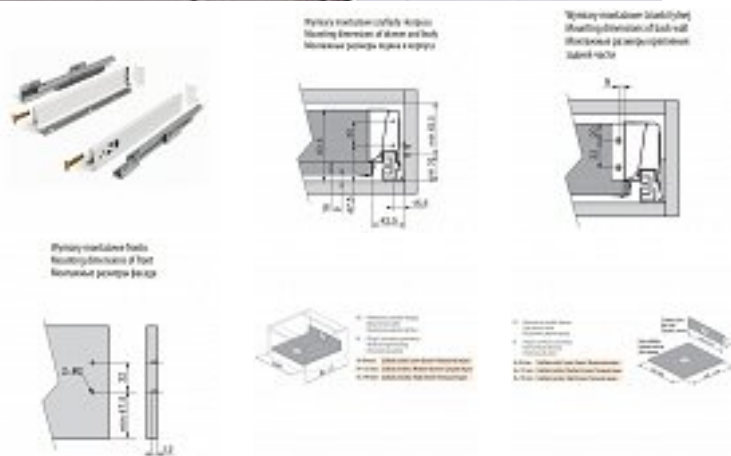

MODERN BOX GTV biały niski L-450

kategoria: Kategorie > Akcesoria meblowe > Systemy szuflad > System szuflad GTV Modern Box

GTV

Producent: GTV

72,79 zł

Kod QR:

Cechy szuflady Modern Box PB-D-KPL450A1:

- pełny wysuw
- obciążenie do 40 kg
- cichy domyk
- pełna regulacja frontu (pion i poziom)
- metalowe boki
- możliwość zastosowania jako szuflada wewnętrzna z odpowiednimi akcesoriami
- kolor: biały
- wysokość ścianki tylnej: 84 mm
- wysokość boku: 83 mm
- zalecana grubość dna: 16 mm

Skład kompletu:

strona: 1/2 wydrukowano: 20-11-2019

<http://meblownia.pl/gtv-modern-box-l-450-niski-bialy.html>

- dwie prowadnice pełnego wysuwu z cichym domykiem
- dwa stalowe boki szuflady w kolorze białym
- dwa metalowe mocowania frontu
- dwa białe mocowania ścianki tylnej
- dwie zaślepki do otworów regulacyjnych