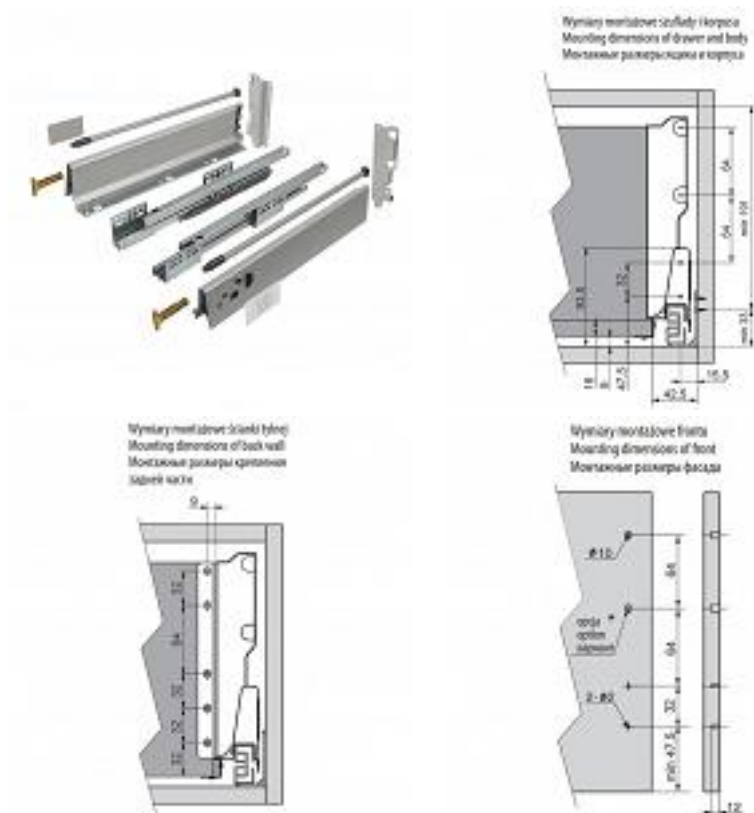

Szuflada MODERN BOX GTV szara wysoka 500 mm

kategoria: Kategorie > Akcesoria meblowe > Systemy szuflad > System szuflad GTV Modern Box

Skład kompletu:

- dwie prowadnice pełnego wysuwu z cichym domykiem
- dwa stalowe boki szuflady
- dwa relingi
- dwa metalowe mocowania frontu
- dwa szare mocowania ścianki tylnej
- dwie zaślepki boku szuflady
- wkręty montażowe
- instrukcja montażowa

strona: 2/2 wydrukowano: 26-01-2021

<http://meblownia.pl/gtv-modern-box-l-500-wysoki.html>