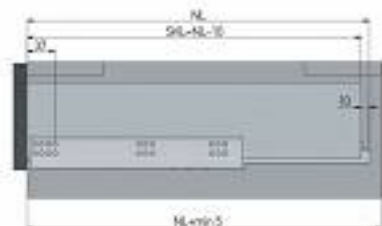

szuflada standardowa / standard drawer /
стандартный ящик / Standard-schublade