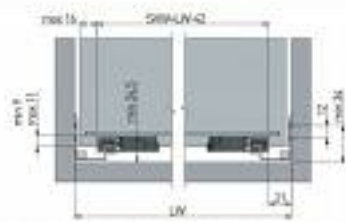

szerokość szuflady / drawer width /
измерения ширины / Breite der Schublade