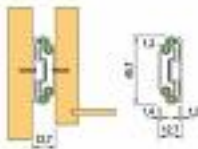

### Cechy prowadnicy kulkowej Strong:

- montaż boczny
- cichy i płynny ruch

- obciążenie do 45 kg w zależności od szerokości i długości prowadnicy
- w przypadku rozmiarów od 300 do 400 mm mniejsza możliwość wysunięcia
- długość 550 mm

**Skład kompletu:**

- dwie prowadnice kulkowe (lewa i prawa) pełnego wysuwu z dociąganiem i tłumieniem