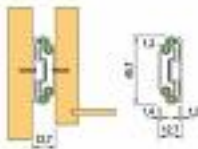

Producent: STRONG

~~55,08 zł~~

58,20 zł

Kod QR: