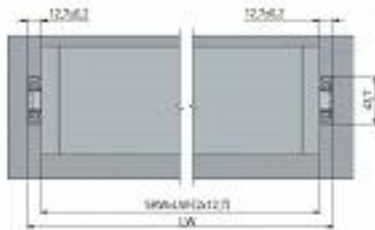

szerokość szuflady / drawer width /
szerszka waprka / Breite der Schublade

LW = szerokość szuflady
inner cabinet width
wewnętrzna szerokość szuflady