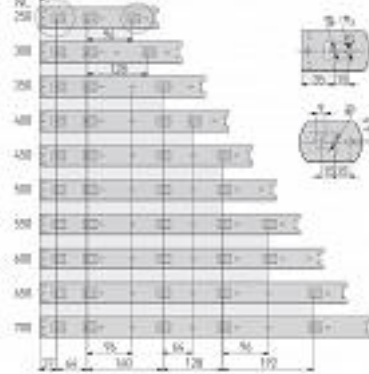

skrajność szuflady / cabinet edge / край шкафа