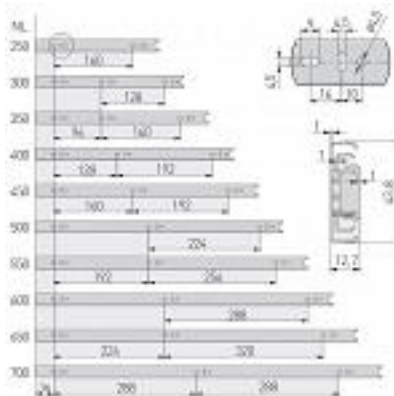

skrajność szuflady / cabinet edge / край шкафа