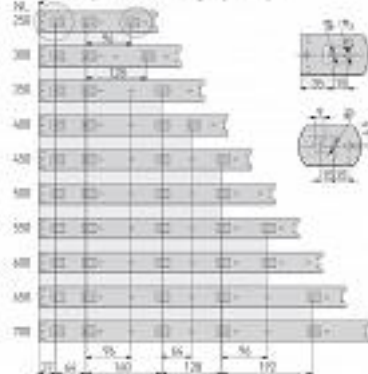

skrajność szuflady / cabinet edge / opal szuflady