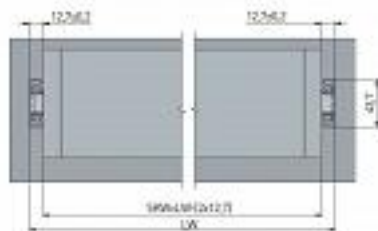

szerokość szuflady / drawer width /
szersza wapka / Breite der Schublade