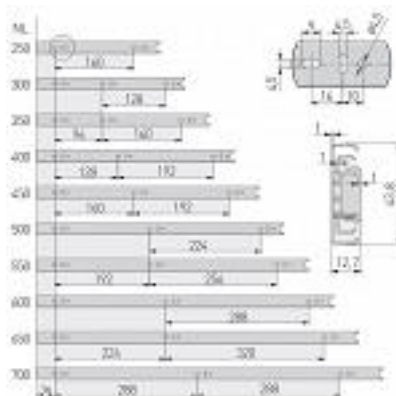

Prowadnica kulkowa GTV H-45 450 mm pełny wysuw L+P

kategoria: Kategorie > Akcesoria meblowe > Prowadnice do szuflad > Prowadnice kulkowe

Producent: GTV
14,26 zł

Kod QR:

skrajność szuflady / cabinet edge / opal szuflady