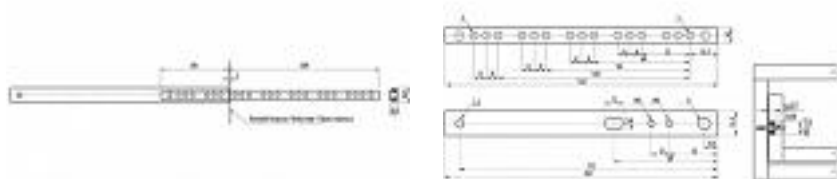

Prowadnica kulkowa GTV H-17 246 mm częściowy wysuw L+P

kategoria: Kategorie > Akcesoria meblowe > Prowadnice do szuflad > Prowadnice kulkowe

GTV®

Producent: GTV

2,36 zł

Kod QR:

Cechy prowadnicy kulkowej GTV:

- model GTV PK-0-H17-246
- częściowy wysuw

- łożysko kulowe
- materiał: stal + nylon
- końcowa blokada wysuwu (zapobiega wypadaniu szuflady)
- długość: 246 mm
- dopuszczalne obciążenie do 10 kg

Skład kompletu:

- dwie prowadnice kulkowe (prawa i lewa) H=17