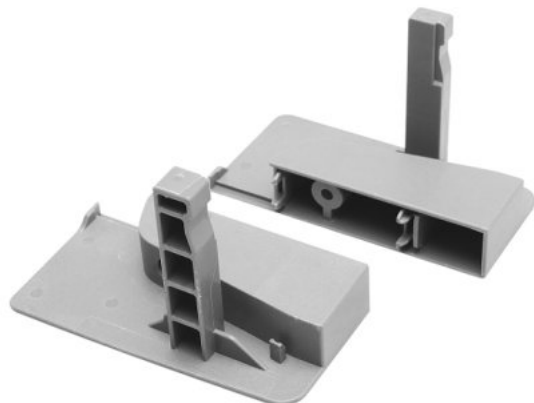

Złączka frontu wewnętrznego GTV niska szara L+P

kategoria: Kategorie > Akcesoria meblowe > Systemy szuflad > Akcesoria do szuflad Modern Box

GTV

Producent: GTV

7,01 zł

Kod QR:

Cechy złączki frontu:

- model PB-D-WEWMOCA
- złączka frontu szuflady wewnętrznej Modern Box
- kolor - szary

Skład kompletu:

- dwie niskie złączki do frontu wewnętrznego