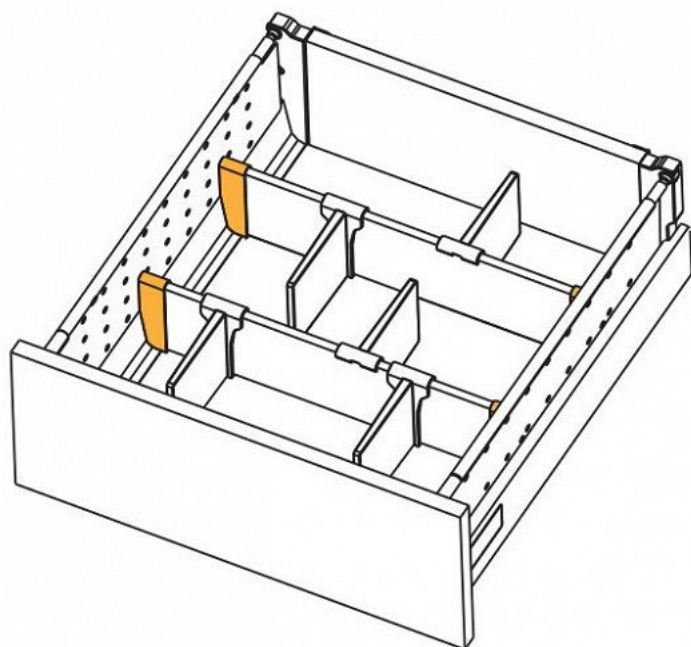

## Złączka listwy poprzecznej GTV do boku perforowanego szara L+P

kategoria: Kategorie > Akcesoria meblowe > Systemy szuflad > Akcesoria do szuflad Modern Box

### Cechy złączki listwy poprzecznej:

- model PB-D-CONBXSID
- złączka listwy poprzecznej do boków perforowanych
- kolor: szary
- materiał: plastik

### Skład kompletu:

strona: 1/2 wydrukowano: 26-01-2021

<http://meblownia.pl/gtv-mb-zlaczka-listwy-pop-do-boku-perf.html>

- dwie złączki listwy poprzecznej do boków perforowanych