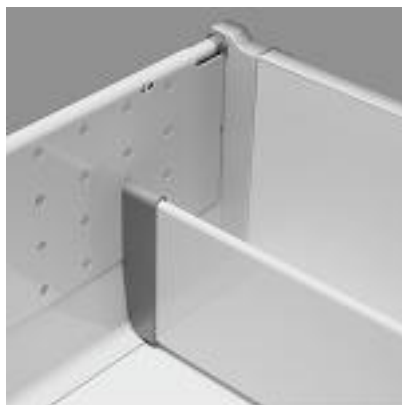

## Złączka listwy poprzecznej GTV do boku perforowanego szara L+P

kategoria: Kategorie > Akcesoria meblowe > Systemy szuflad > Akcesoria do szuflad Modern Box

### Cechy złączki listwy poprzecznej:

- model PB-D-CONBXSID
- złączka listwy poprzecznej do boków perforowanych
- kolor: szary
- materiał: plastik

### Skład kompletu:

strona: 1/2 wydrukowano: 26-01-2021

<http://meblownia.pl/gtv-mb-zlaczka-listwy-pop-do-boku-perf.html>

- dwie złączki listwy poprzecznej do boków perforowanych