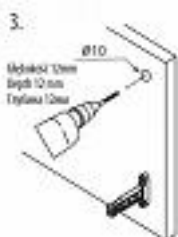

# GTV®

Producent: GTV

**14,78 zł**

Kod QR:

1.  
Zamontuj mocowanie  
fronta.  
Attach the front mounting.  
Установите крепление  
фронта

2.  
Zaznacz pozycje mocowania  
relinga.  
Mark location of railings  
installation.  
Обозначьте место установки  
рейлинга

3.  
Wykoił otwór 10mm  
i głębokość 12mm.  
Make a hole 10mm  
and depth 12mm.  
Сделайте отверстие  
диаметром 10 мм  
и глубиной 12 мм

4.  
W miejsce otworu wciśnij mocowanie  
relinga w panel frontowy.  
In place of hole fit fixing railing  
of front panel.  
Установите крепление для рейлинга

### Cechy matrycy GTV:

- matryca ułatwia oznaczenie wierceń pod relingi we froncie
- kolor - szary

**Skład kompletu:**

- jedna szara matryca