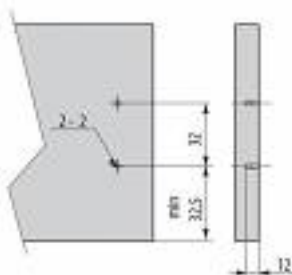

Szuflada MODERN BOX pod piekarnik GTV biała 500 mm

kategoria: Kategorie > Akcesoria meblowe > Systemy szuflad > System szuflad GTV Modern Box