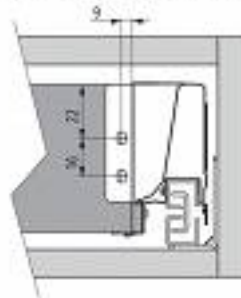

Szuflada MODERN BOX pod piekarnik GTV biała 500 mm

kategoria: Kategorie > Akcesoria meblowe > Systemy szuflad > System szuflad GTV Modern Box