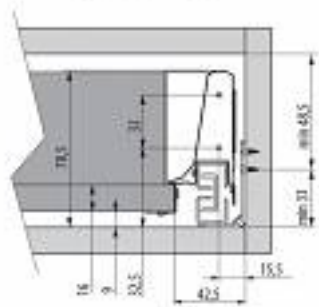

Wymiary montażowe frontu/
Mounting dimensions of front/
Монтажные размеры фасада