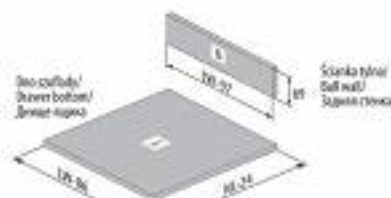

Szuflada MODERN BOX pod piekarnik GTV biała 500 mm

kategoria: Kategorie > Akcesoria meblowe > Systemy szuflad > System szuflad GTV Modern Box