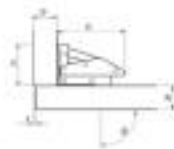

Zawias tłoczkowy GTV mały ZT-HF-01-M00

kategoria: Kategorie > Akcesoria meblowe > Zawiasy meblowe > Zawiasy GTV

GTV

Producent: GTV

2,66 zł

Kod QR:

Cechy zawiasu meblowego GTV:

- zawias tłoczkowy GTV
- do drzwi nakładanych
- kąt otwarcia: 90 stopni
- materiał: stal

Skład kompletu:

- jeden mały zawias tłoczkowy