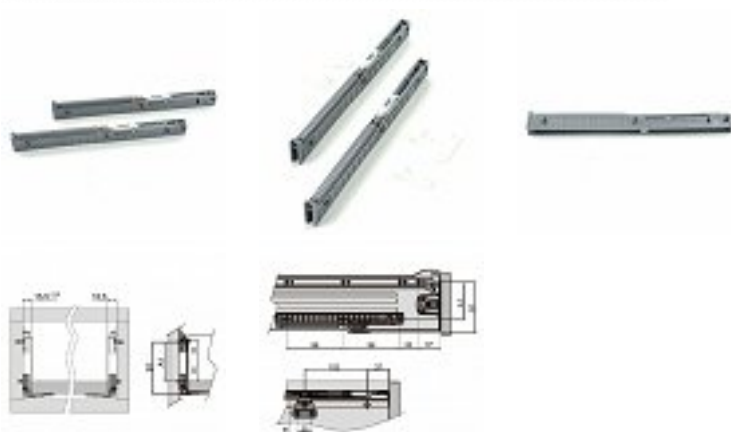

## Spowalniacz GTV do prowadnic rolkowych i metalboksów L+P

kategoria: Kategorie > Akcesoria meblowe > Odbojniki i amortyzatory

Producent: GTV  
**10,91 zł**

Kod QR:

### Cechy spowalnicza GTV:

- przeznaczony do prowadnic rolkowych i szuflad METALBOX
- stosowany z prowadnicami od 350 mm do 550 mm
- łatwy w montażu
- dopuszczalne obciążenie do 25 kg

- niezawodność

**Skład kompletu:**

- dwa spowalniacze (prawy i lewy)
- cztery mocowania