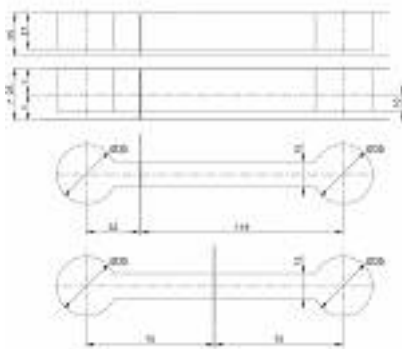

Złącze do blatów ITALIANA QUICK 35-150 mm

kategoria: Kategorie > Akcesoria meblowe > Elementy łączące > Złącza do blatów

7,33 zł

Kod QR:

Cechy złącza do blatów Quick:

- śruba M8
- długość: 150 mm
- średnica: 35 mm
- do blatów o grubości minimum 25 mm
- regulacja przy pomocy klucza imbusowego S6 lub wkrętarki
- materiał: stal + tworzywo
- kolor: szary

Skład kompletu:

- złącze do blatów ITALIANA QUICK