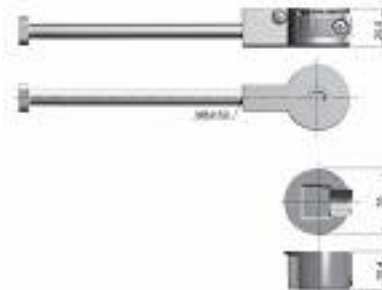

Złącze do blatów ITALIANA QUICK 35-150 mm

kategoria: Kategorie > Akcesoria meblowe > Elementy łączące > Złącza do blatów

7,33 zł

Kod QR:

Cechy złącza do blatów Quick:

- śruba M8
- długość: 150 mm
- średnica: 35 mm
- do blatów o grubości minimum 25 mm
- regulacja przy pomocy klucza imbusowego S6 lub wkrętarki
- materiał: stal + tworzywo
- kolor: szary

Skład kompletu:

- złącze do blatów ITALIANA QUICK