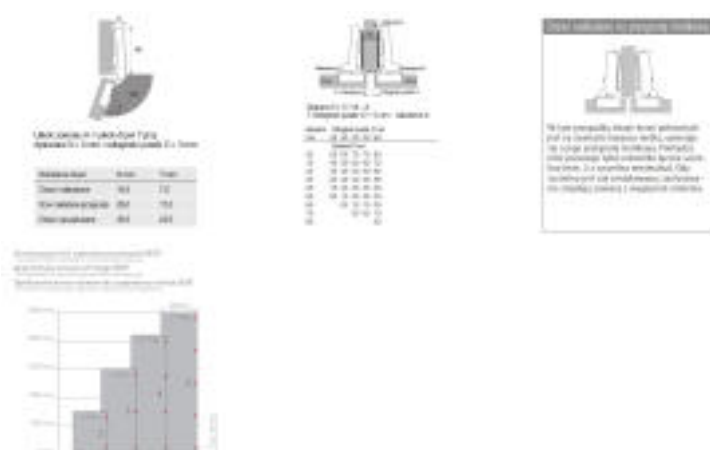

# Zawias HETTICH INTERMAT 9943 bliźniaczy 110°

kategoria: Kategorie > Akcesoria meblowe > Zawiasy meblowe > Zawiasy

Producent: HETTICH

3,39 zł

Kod QR:

## Cechy zawiasu meblowego Hettich:

- seria zawiasów puszkowych INTERMAT 9943
- zawias z techniką montażu na prowadnik typu CLIP
- klasyfikacja jakości zgodnie z EN 15570, poziom 3
- do drzwi bliźniaczych o grubości: 15-25 mm
- średnica puszki: 35 mm
- głębokość puszki: 11,6 mm
- podstawa B: 3 mm
- zintegrowana regulacja nałożenia + 1 mm / -2,5 mm
- zintegrowana regulacja głębokości: 4 mm
- regulacja wysokości przy pomocy prowadnika
- wygięcie ramienia: 9,5 mm
- kąt otwarcia: 110°
- puszka na wkręty