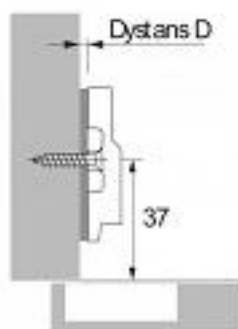

Prowadnik HETTICH do zawiasu INTERMAT D=3 mm 0072985

kategoria: Kategorie > Akcesoria meblowe > Zawiasy meblowe > Zawiasy

Producent: HETTICH
0,92 zł

Kod QR:

Cechy prowadnika krzyżakowego Hettich:

- prowadnik krzyżakowy do przykręcania
- do wkrętów do drewna z łbem wpuszczanym fi 4,5 x 16 mm
- rozstaw otworów: 32 mm
- regulacja wysokości za pomocą otworów owalnych +/- 2 mm
- materiał: stal niklowana
- dystans D: 3 mm

Skład kompletu:

strona: 1/2 wydrukowano: 27-11-2020

<http://meblownia.pl/hettich-prowadnik-do-intermat-d30072985.html>

- jeden prowadnik SYSTEM 9000 do zawiasów INTERMAT
- prowadnik sprzedawany bez wkrętów