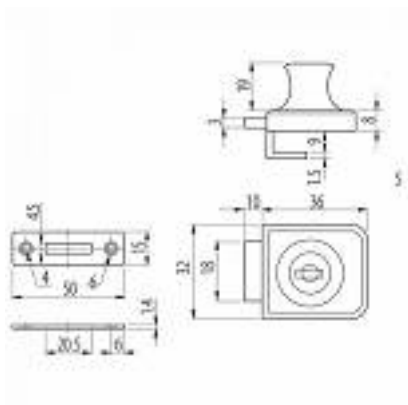

Zamek GTV 408 do szyb

kategoria: Kategorie > Akcesoria meblowe > Zamki meblowe

GTV®

Producent: GTV
9,61 zł

Kod QR:

Cechy zamka GTV 408:

- zamek do szyb
- materiał: stal+ZnAl
- kolor: chrom
- w zestawie 2 klucze