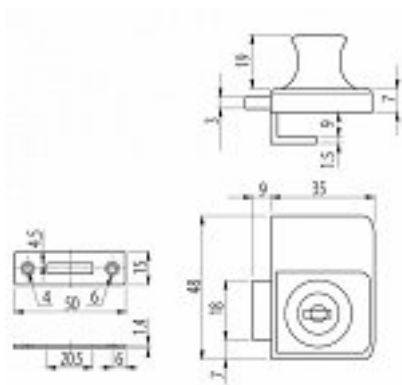

Zamek GTV 409 do szyb

kategoria: Kategorie > Akcesoria meblowe > Zamki meblowe

GTV[®]

Producent: GTV
8,51 zł

Kod QR:

Cechy zamka GTV 409:

- zamek do szyb
- materiał: stal+ZnAl
- kolor: chrom
- w zestawie 2 klucze + płytki montażowa