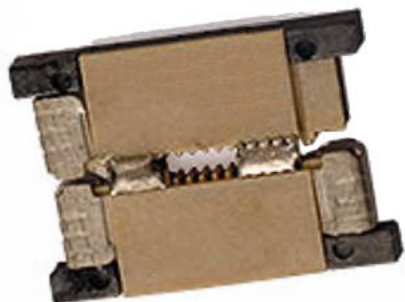

Złączka wewnętrzna do taśm ledowych GTV 8 mm

kategoria: Produkt > Akcesoria meblowe > Oświetlenie > Akcesoria

GTV[®]

Producent: GTV

~~4,74 zł~~

4,80 zł

Cechy złączki do taśm ledowych:

- do łączenia wewnętrznego taśm LED
- do taśm LED o szerokości 8 mm
- do taśm 300 LED
- zasilanie napięciem: 12 - 24V DC
- III klasa ochronności
- wysokość: 2 mm
- głębokość: 9,3 mm
- szerokość: 13 mm
- materiał: tworzywo sztuczne

Skład kompletu:

- jedna złączka do taśm LED 8 mm