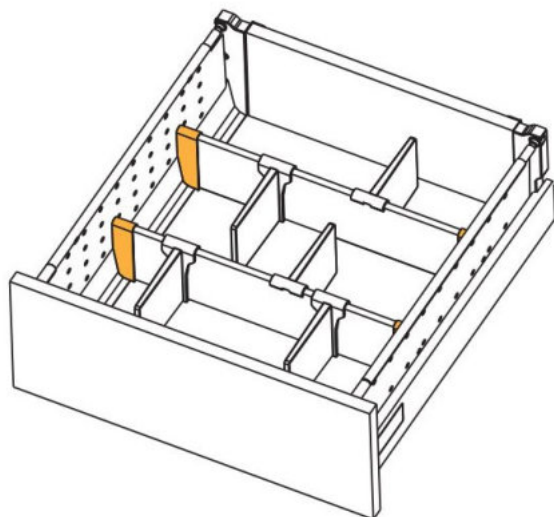

Złączka listwy poprzecznej GTV do boku perforowanego biała L+P

kategoria: Kategorie > Akcesoria meblowe > Systemy szuflad > Akcesoria do szuflad Modern Box

GTV

Producent: GTV

5,18 zł

Kod QR:

Cechy złączki listwy poprzecznej:

- model PB-D-CONBXSIDE-10
- złączka listwy poprzecznej do boków perforowanych
- kolor: biały
- materiał: plastik

Skład kompletu:

- dwie złączki listwy poprzecznej do boków perforowanych