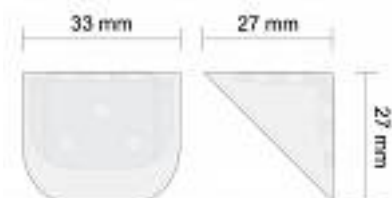

Złącze meblowe ALUPROFIL Z-02 MAX białe 50 sztuk

kategoria: Kategorie > Akcesoria meblowe > Elementy łączące > Kątowniki

Producent: ALUPROFIL

26,14 zł

Kod QR:

Cechy złącza meblowego Z-02 MAX:

- wysokość: 27 mm x 27 mm
- szerokość: 33 mm
- materiał: metal + tworzywo
- kolor: biały

Skład kompletu:

- jedno opakowanie złączy meblowych Z-02 MAX (50 szt.)