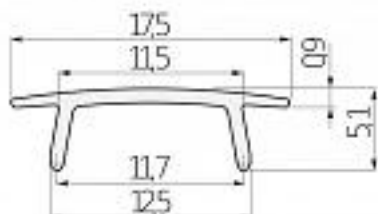

Klosz mleczny GTV do profili LED GLAX

kategoria: Kategorie > Akcesoria meblowe > Oświetlenie > Profile do taśm LED

GTV®

Producent: GTV

8,63 zł

Kod QR:

Cechy klosza GLAX:

- klosz przeznaczony do profili aluminiowych GTV
- klosz wciskany
- materiał: poliwęglan
- kolor: mleczny
- długość: 2 m
- szerokość: 17,5 mm
- wysokość: 5,1 mm