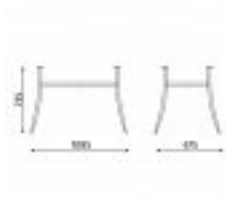

Podstawa stołu TRACY DUO aluminium

kategoria: Kategorie > Meble > Podstawy do stołów

Producent: NOWY STYL
156,64 zł

Kod QR:

Cechy podstawy stołu:

- maksymalny wymiar blatu: 1200 mm x 800 mm
- możliwość zastosowania blatów: melaminowych, laminowanych oraz fornirowanych
- wysokość: 735 mm
- wymiary podstawy: 1085 mm x 675 mm

- materiał: stal
- kolor: aluminium