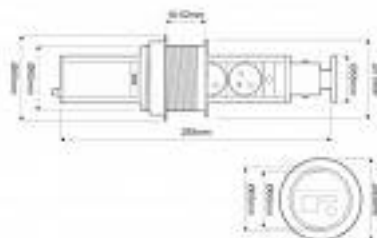

Gniazdo wpuszczane DESIGN LIGHT LIFT BOX 3x230V inox

kategoria: Kategorie > Akcesoria meblowe > Akcesoria biurowe > Gniazda meblowe

Producent: DESIGN LIGHT
67,75 zł

Kod QR:

Cechy przedłużacza Lift Box:

- zasilanie napięciem: 230V AC
- moc maksymalna: 3600W
- trzy gniazda Francuskie 16A
- stopień ochrony: IP20
- średnica otworu montażowego: 60 mm
- minimalna grubość blatu: 25 mm
- przewód zasilający zakończony wtyczką EURO o długości 180 cm
- przeznaczony do stosowania wyłącznie wewnątrz pomieszczeń

- materiał: metal + tworzywo sztuczne
- kolor: inox + czarny

Skład kompletu:

- przedłużacz Lift Box
- wkręty montażowe
- przewód zasilający