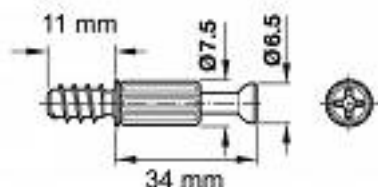

Trzpień łączący HAFELE MINIFIX S200 34/5

kategoria: Kategorie > Akcesoria meblowe > Elementy łączące > Wkręty

HAFELE

Producent: HAFELE

0,20 zł

Kod QR:

Cechy trzpienia MINIFIX:

- 262.28.670
- materiał: stal + tworzywo sztuczne
- gniazdo: wgłębienie krzyżowe PZ2
- długość gwintu: 11 mm
- średnica główki trzpienia: 6,5 mm
- wymiar wierceń: 34 mm
- średnica otworu montażowego: 5 mm