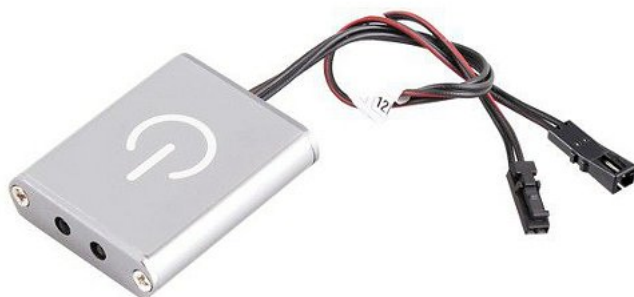

## Wyłącznik oświetlenia LED DESIGN LIGHT DOOR do szaf

kategoria: Kategorie > Akcesoria meblowe > Oświetlenie > Włączniki

Producent: DESIGN LIGHT  
**43,29 zł**

Kod QR:

### Cechy wyłącznika do szaf DOOR LED:

- pozwala na bezdotykowe włączanie i wyłączanie oświetlenia LED
- otwarcie drzwi włącza oświetlenie, zamknięcie wyłącza
- rejestruje ruch w obszarze do 15 cm
- napięcie wejściowe/wyjściowe: 12V DC
- obciążenie max. 36W
- stopień ochrony IP20 - do stosowania w pomieszczeniach
- materiał: metal
- kolor: aluminium