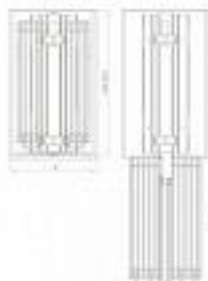

## Kosz cargo maxi NOMET 30 5 półek srebrny W-5500-300

kategoria: Kategorie > Akcesoria meblowe > Kosze cargo > Kosze cargo Nomet

Producent: NOMET  
**1 014,79 zł**

Kod QR:

	typ	W	H	I	dot.
80	W5500-300	300	1710-1910	500	5
80	W5500-300	300	1710-1910	300	5
80	W5500-300	300	1710-1910	400	5
80	W5500-300	300	1710-1910	500	5

### Cechy kosza cargo maxi Nomet:

- model linia Prestige W-5500-300
- materiał: metal
- do szafki o szerokości zewnętrznej 300 mm
- głębokość: 500 mm
- regulowana wysokość: 1710-1910 mm
- szerokość: 250 mm
- kolor: srebrny - P22
  
- 5 półek
- pełny wysuw

- miękki domyk
- maksymalne obciążenie do 120 kg

**Skład kompletu:**

- prowadnica
- stelaż
- półki