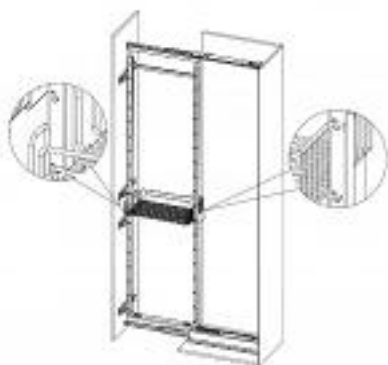

## Kosz cargo maxi NOMET 30 5 półek srebrny W-5500-300

kategoria: Kategorie > Akcesoria meblowe > Kosze cargo > Kosze cargo Nomet

Producent: NOMET  
**1 014,79 zł**

Kod QR:

	typ	W	H	I	dot.
80	W5500-300	300	1710-1910	500	5
80	W5500-300	300	1710-1910	300	5
80	W5500-300	300	1710-1910	400	5
80	W5500-300	300	1710-1910	500	5

### Cechy kosza cargo maxi Nomet:

- model linia Prestige W-5500-300
- materiał: metal
- do szafki o szerokości zewnętrznej 300 mm
- głębokość: 500 mm
- regulowana wysokość: 1710-1910 mm
- szerokość: 250 mm
- kolor: srebrny - P22
  
- 5 półek
- pełny wysuw

- miękki domyk
- maksymalne obciążenie do 120 kg

**Skład kompletu:**

- prowadnica
- stelaż
- półki