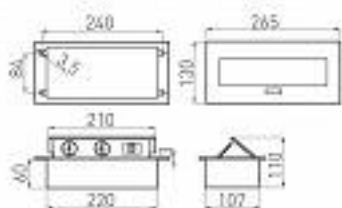

Gniazdo wpuszczane GTV 2x230V + 2xUSB czarne z przewodem

kategoria: Kategorie > Akcesoria meblowe > Akcesoria biurowe > Gniazda meblowe

GTV®

Producent: GTV

~~206,00 zł~~

160,00 zł

Kod QR:

Cechy gniazda meblowego GTV:

- wpuszczane w blat
- gniazda typu french x 2
- wejście USB x 2
- z przewodem i wtyczką
- długość kabla 1,5 metra
- maksymalne obciążenie: 3600W
- materiał: tworzywo + stal
- kolor: czarny