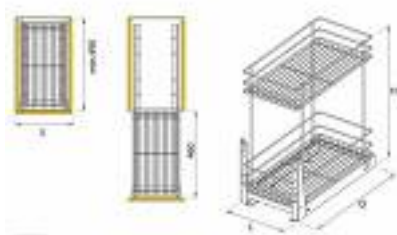

## Kosz cargo mini NOMET 20 II chrom W-2311M-200

kategoria: Kategorie > Akcesoria meblowe > Kosze cargo > Kosze cargo Nomet

Producent: NOMET

**156,03 zł**

Kod QR:

W	wysokość	B	głębokość	L
150	PN 2311M-150	480	545	130
200	PN 2311M-200	480	545	150
300	PN 2311M-300	480	545	210
400	PN 2311M-400	480	545	230
500	PN 2311M-500	480	545	400
600	PN 2311M-600	480	545	550

### Cechy kosza cargo mini Nomet:

- do szafki o szerokości zewnętrznej: 200 mm
- materiał: metal
- głębokość: 480 mm
- wysokość: 545 mm
- szerokość: 150 mm
- kolor: chrom - G2
- dwie półki
- pełny wysuw
- miękki domyk
- z mocowaniem dolnym
- maksymalne obciążenie do 30 kg

- możliwość zastosowania przegrody kosza

**Skład kompletu:**

- prowadnica
- stelaż
- półki