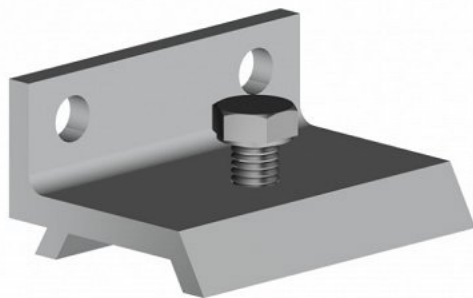

Model	100	120	150	200	250	300
HERKULES 60	4	4	5	3	8	7
HERKULES GLASS	4	3	5	6	7	8
HERKULES 120	4	3	9	9	7	9

Klamra ścienna do mocowania prowadnicy w systemach drzwi przesuwnych firmy Valcomp. Klamra nadaje się do systemów Herkules 60, 120 i Herkules Glass. Przeznaczona jest do montażu drzwi od grubości 16-25 mm.