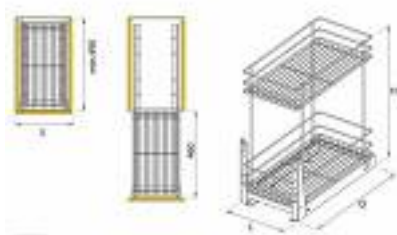

Kosz cargo mini NOMET 40 II chrom W-2311M-400

kategoria: Kategorie > Akcesoria meblowe > Kosze cargo > Kosze cargo Nomet

Producent: NOMET

204,30 zł

Kod QR:

W	wysł	B	ł	L
150	PN 2311M-150	480	545	130
200	PN 2311M-200	480	545	150
300	PN 2311M-300	480	545	210
400	PN 2311M-400	480	545	230
500	PN 2311M-500	480	545	400
600	PN 2311M-600	480	545	550

Cechy kosza cargo:

- model dwupoziomowy W-2311M-400 linia Standard
- materiał: metal
- do szafki o szerokości zewnętrznej: 400 mm
- głębokość: 480 mm
- wysokość: 545 mm
- szerokość: 350 mm
- kolor: chrom - G2

- pełny wysuw
- miękki domyk
- z mocowaniem dolnym

•

strona: 2/2 wydrukowano: 25-10-2020

<http://meblownia.pl/n-cargo-mini-40-ii-chrom-z-miekim-domyki.html>