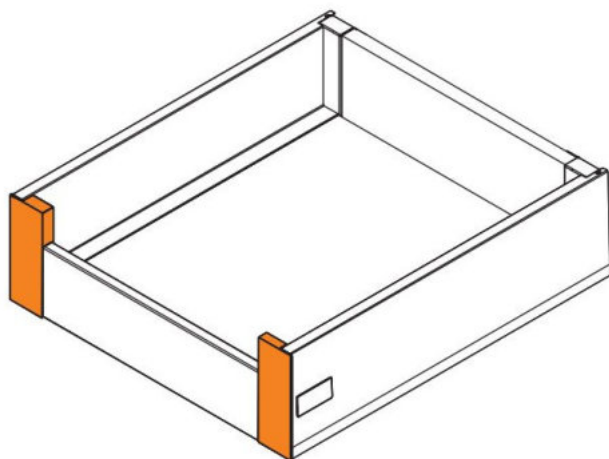

Złączka frontu wewnętrznego GTV AXIS średnia biała L+P

kategoria: Kategorie > Outlet > Akcesoria meblowe

GTV

Producent: GTV

14,32 zł

Kod QR:

Komplet złączek do zamocowania panelu w szufladach wewnętrznych systemu Axis firmy GTV. Złączki pasują do szuflad o średniej wysokości. Cena obejmuje komplet dwóch złączek w białym kolorze.