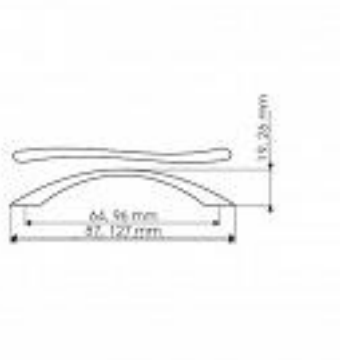

Uchwyt meblowy GAMET UN8308/96 aluminium

kategoria: Kategorie > Akcesoria meblowe > Uchwyty meblowe > Uchwyty meblowe metalowe

Producent: GAMET

5,55 zł

Kod QR:

Cechy uchwyty meblowego:

- pokrycie w kolorze aluminium
- długość całkowita 128 mm
- wysokość 25 mm
- szerokość 10 mm
- rozstaw otworów montażowych 96 mm

Skład kompletu:

- uchwyt wraz z wkrętami montażowymi