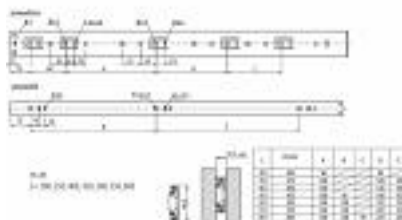

Prowadnica kulkowa STRONG PUSH 600 mm pełny wysuw L+P

kategoria: Kategorie > Akcesoria meblowe > Prowadnice do szuflad > Prowadnice kulkowe

Producent: STRONG
55,76 zł

Kod QR:

Cechy prowadnicy Strong:

- montaż boczny
- cichy i płynny ruch
- otwieranie poprzez delikatny nacisk - push to open
- obciążenie do 40 kg
- długość 600 mm

Skład kompletu:

- dwie prowadnice kulkowe (lewa i prawa) pełnego wysuwu z systemem push to open