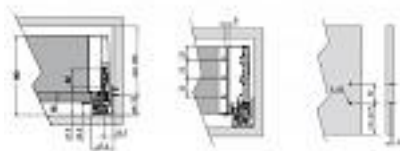

Szuflada GTV AXIS średnia szara 350 mm

kategoria: Kategorie > Outlet > Akcesoria meblowe

Producent: GTV

~~78,02 zł~~

55,00 zł

Kod QR:

Cechy szuflady GTV AXIS:

- proste, wyraźne kontury i gładka powierzchnia boków
- ultracienki płaszcz boczny - więcej miejsca do użytkowania
- pełny wysuw
- prowadnice z cichym domykiem
- udźwig do 40 kg
- możliwość regulacji w pionie i poziomie
- wysokość boku h=127 mm
- szuflada średnia o wysokości tylnej ścianki h=116 mm
- długość nominalna prowadnic L-350
- kolor: szary

Skład zestawu:

- boki szuflady w kolorze szarym
- komplet prowadnic L-350
- mocowania ścianki tylnej
- mocowania frontu + wkręty
- zaślepki otworów regulacyjnych