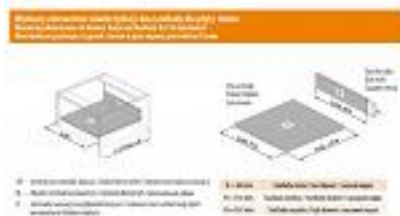

Szuflada GTV AXIS średnia szara 350 mm

kategoria: Kategorie > Outlet > Akcesoria meblowe

Producent: GTV

~~78,02 zł~~

55,00 zł

Kod QR:

Cechy szuflady GTV AXIS:

- proste, wyraźne kontury i gładka powierzchnia boków
- ultracienki płaszcz boczny - więcej miejsca do użytkowania
- pełny wysuw
- prowadnice z cichym domykiem
- udźwig do 40 kg
- możliwość regulacji w pionie i poziomie
- wysokość boku h=127 mm
- szuflada średnia o wysokości tylnej ścianki h=116 mm
- długość nominalna prowadnic L-350
- kolor: szary

Skład zestawu:

- boki szuflady w kolorze szarym
- komplet prowadnic L-350
- mocowania ścianki tylnej
- mocowania frontu + wkręty
- zaślepki otworów regulacyjnych